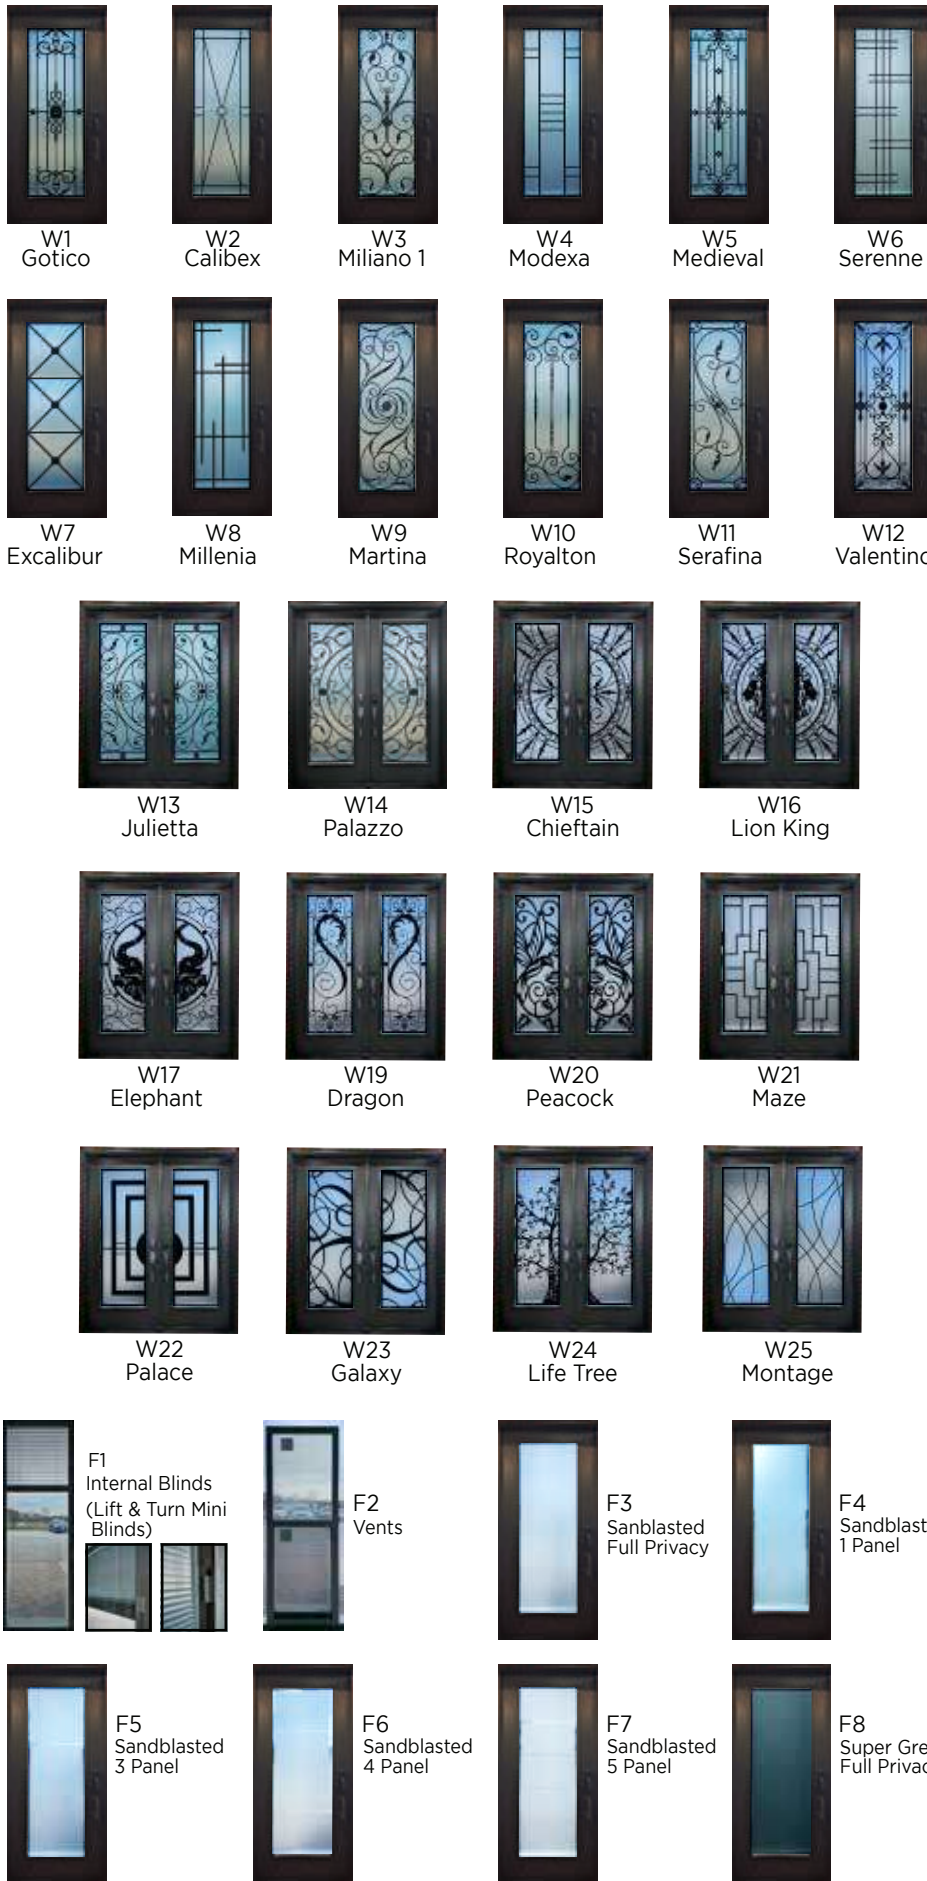

D33
Mistassini

D34
Mackay

D35
Wollaston

D36
Erie

WROUGHT IRON GLASS

W1	Gotico	P 21
W2	Calibex	P 22
W3	Miliano 1	P 23
W4	Modexa	P 24
W5	Medieval	P 25
W6	Serenne	P 26
W7	Excalibur	P 27
W8	Millenia	P 28
W9	Martina	P 29
W10	Royalton	P 30
W11	Serafina	P 31
W12	Valentino	P 32
W13	Julietta	P 33
W14	Palazzo	P 34
W15	Chieftain	P 35
W16	Lion King	P 35
W17	Elephant	P 35
W19	Dragon	P 36
W20	Peacock	P 36
W21	Maze	P 35
W22	Palace	P 36
W23	Galaxy	P 36
W24	Life Tree	P 37
W25	Montage	P 32