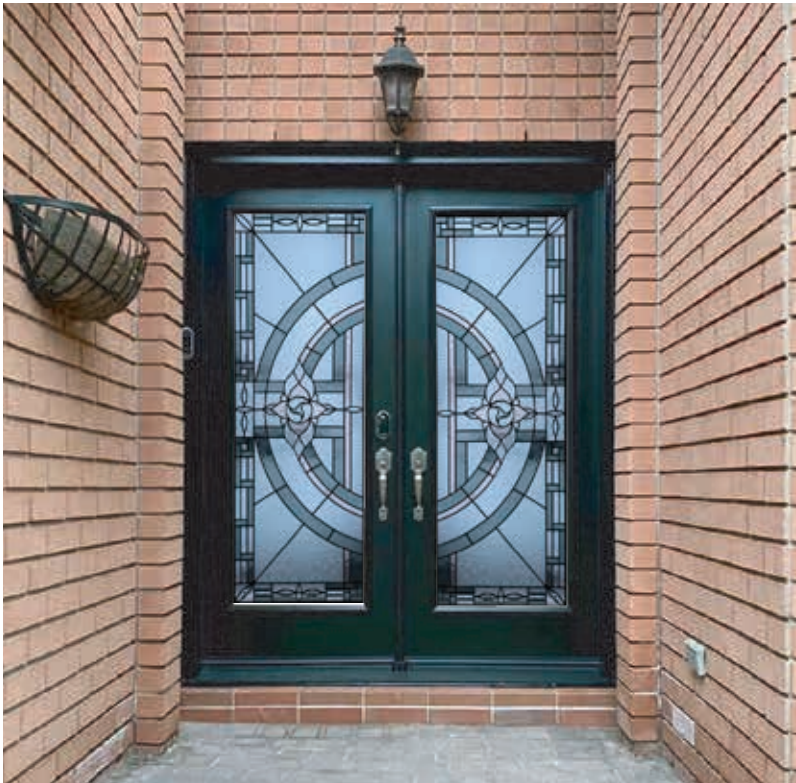

D25 Memphis *Patina Caming*

22X64